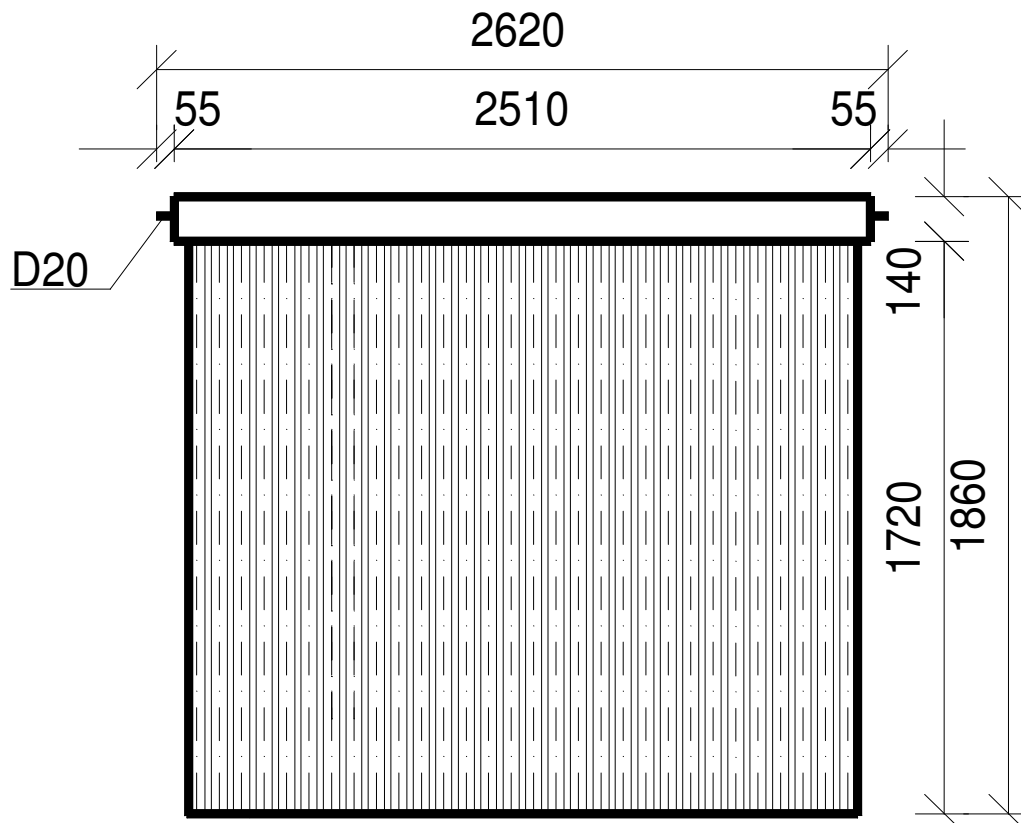

SOLÁRNY TRUBICOVÝ KOLEKTOR TYPU SFE30
Obj. číslo : SFE305818

Trubice : Sklenené vákuové prietochné typ : SFVA5818 – 30ks

Rozmery trubíc : priemer : 58mm , dĺžka : 1800mm

DOVOZCA:

ECODUC, a.s., Kpt. Nálepku 3, 934 01 Levice, SR, EU, tel.: